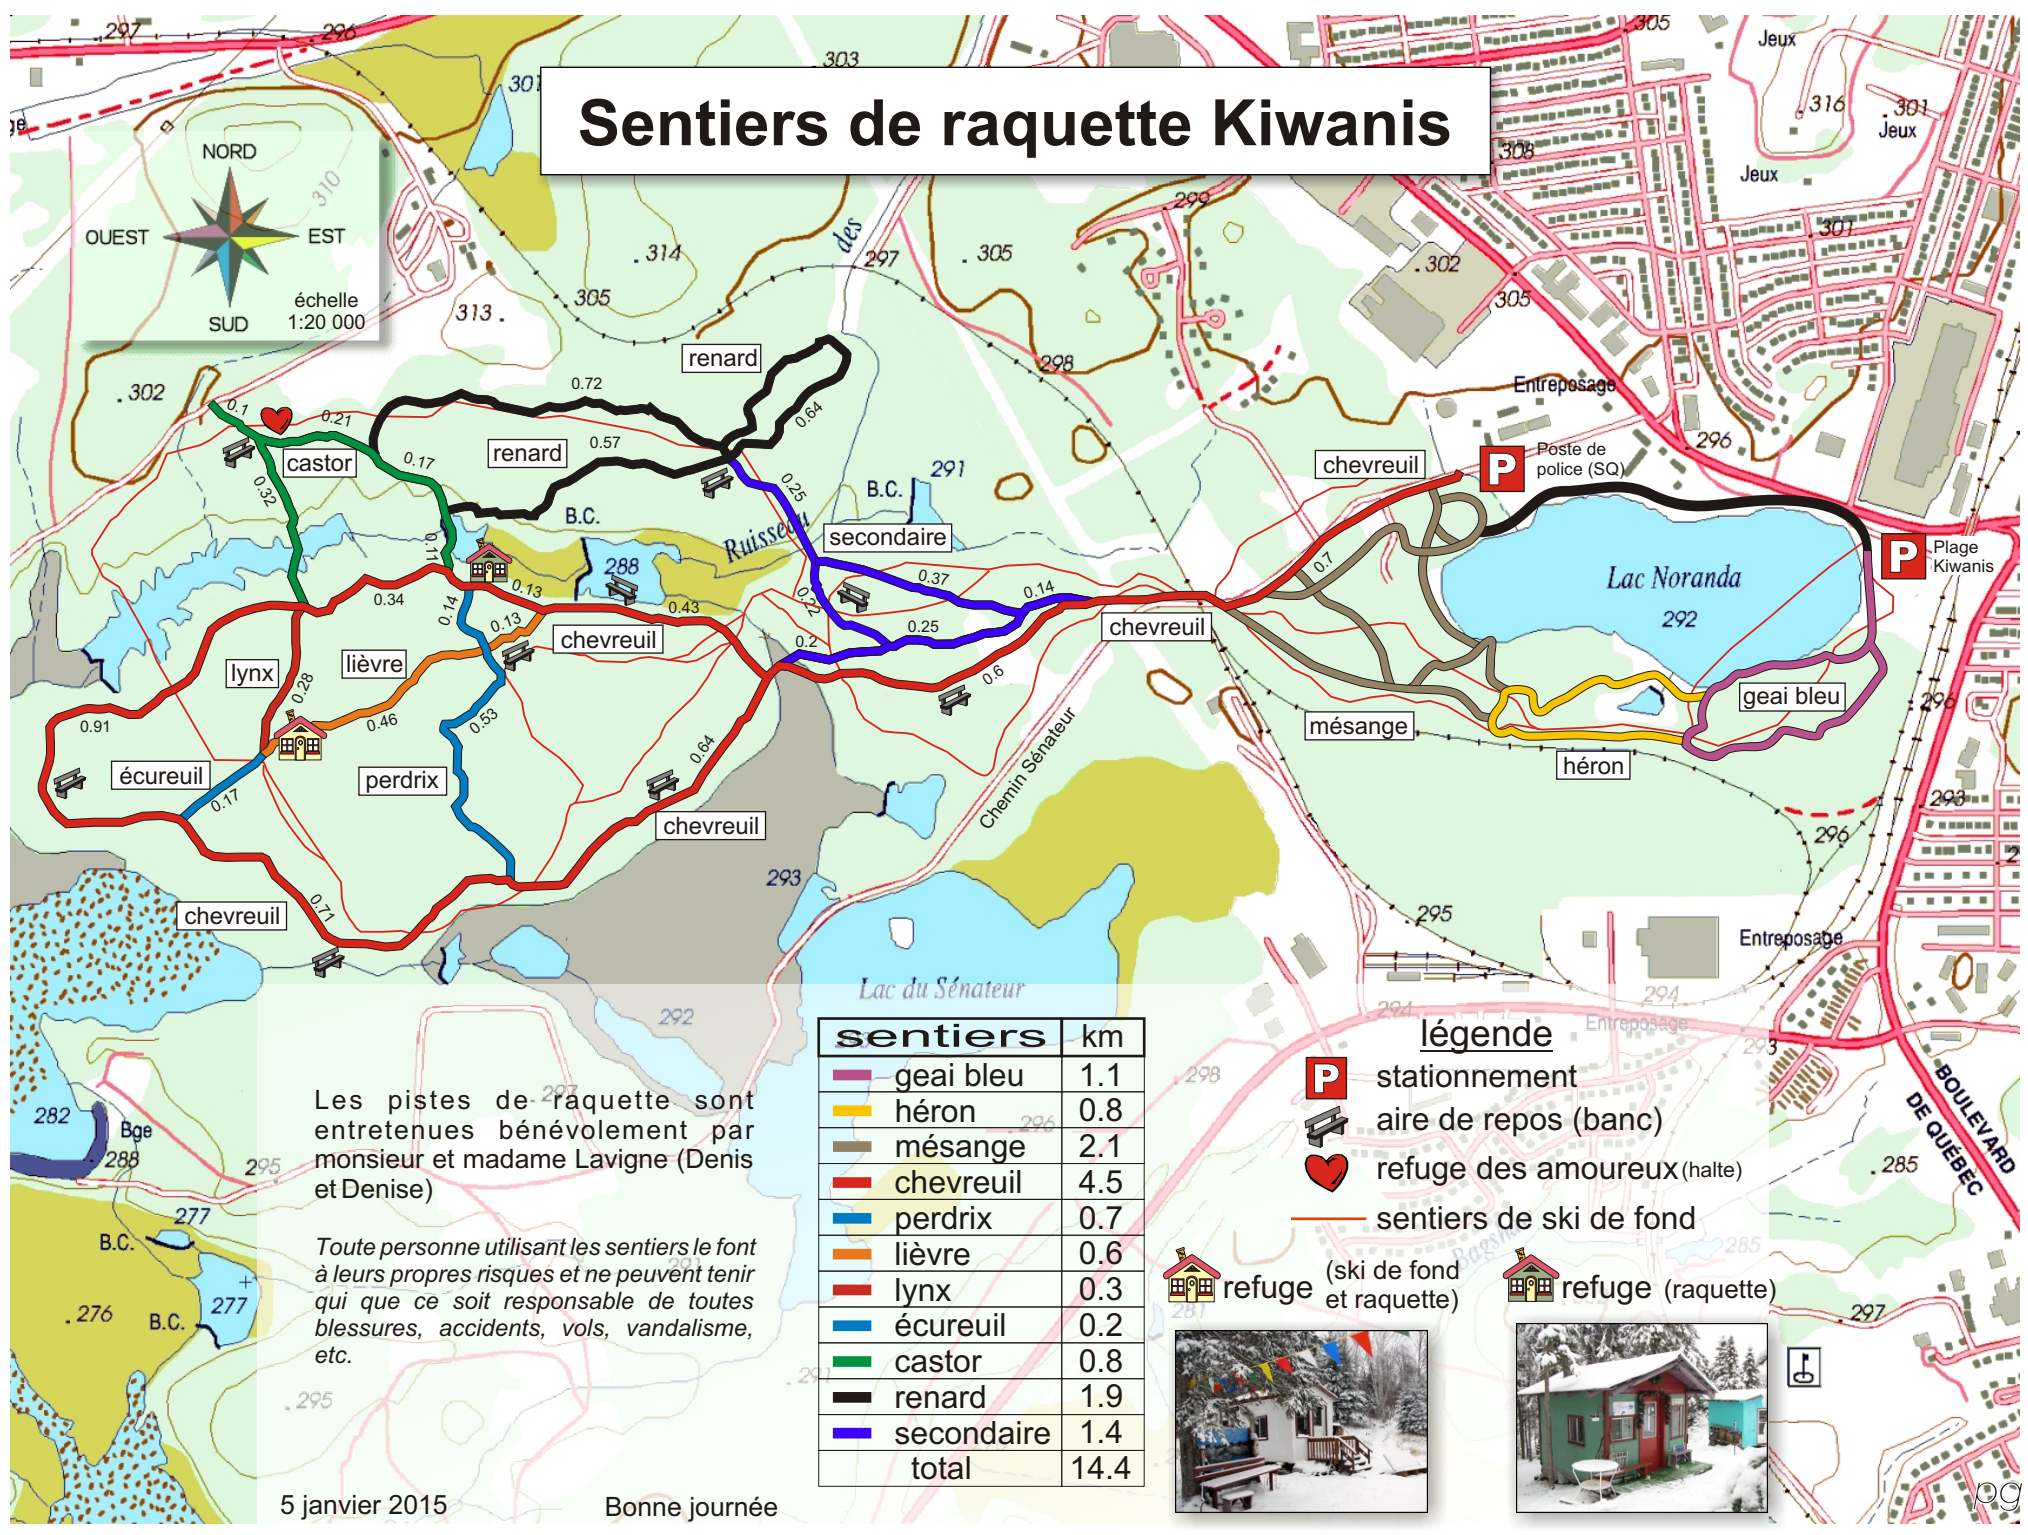

Sentiers de raquette Kiwanis

échelle
1:20 000

Les pistes de raquette sont entretenues bénévolement par monsieur et madame Lavigne (Denis et Denise)

Toute personne utilisant les sentiers le font à leurs propres risques et ne peuvent tenir qui que ce soit responsable de toutes blessures, accidents, vols, vandalisme, etc.

sentiers	km
geai bleu	1.1
héron	0.8
mésange	2.1
chevreuil	4.5
perdrix	0.7
lièvre	0.6
lynx	0.3
écureuil	0.2
castor	0.8
renard	1.9
secondaire	1.4
total	14.4

- légende**
- stationnement
 - aire de repos (banc)
 - refuge des amoureux (halte)
 - sentiers de ski de fond
 - refuge (ski de fond et raquette)
 - refuge (raquette)