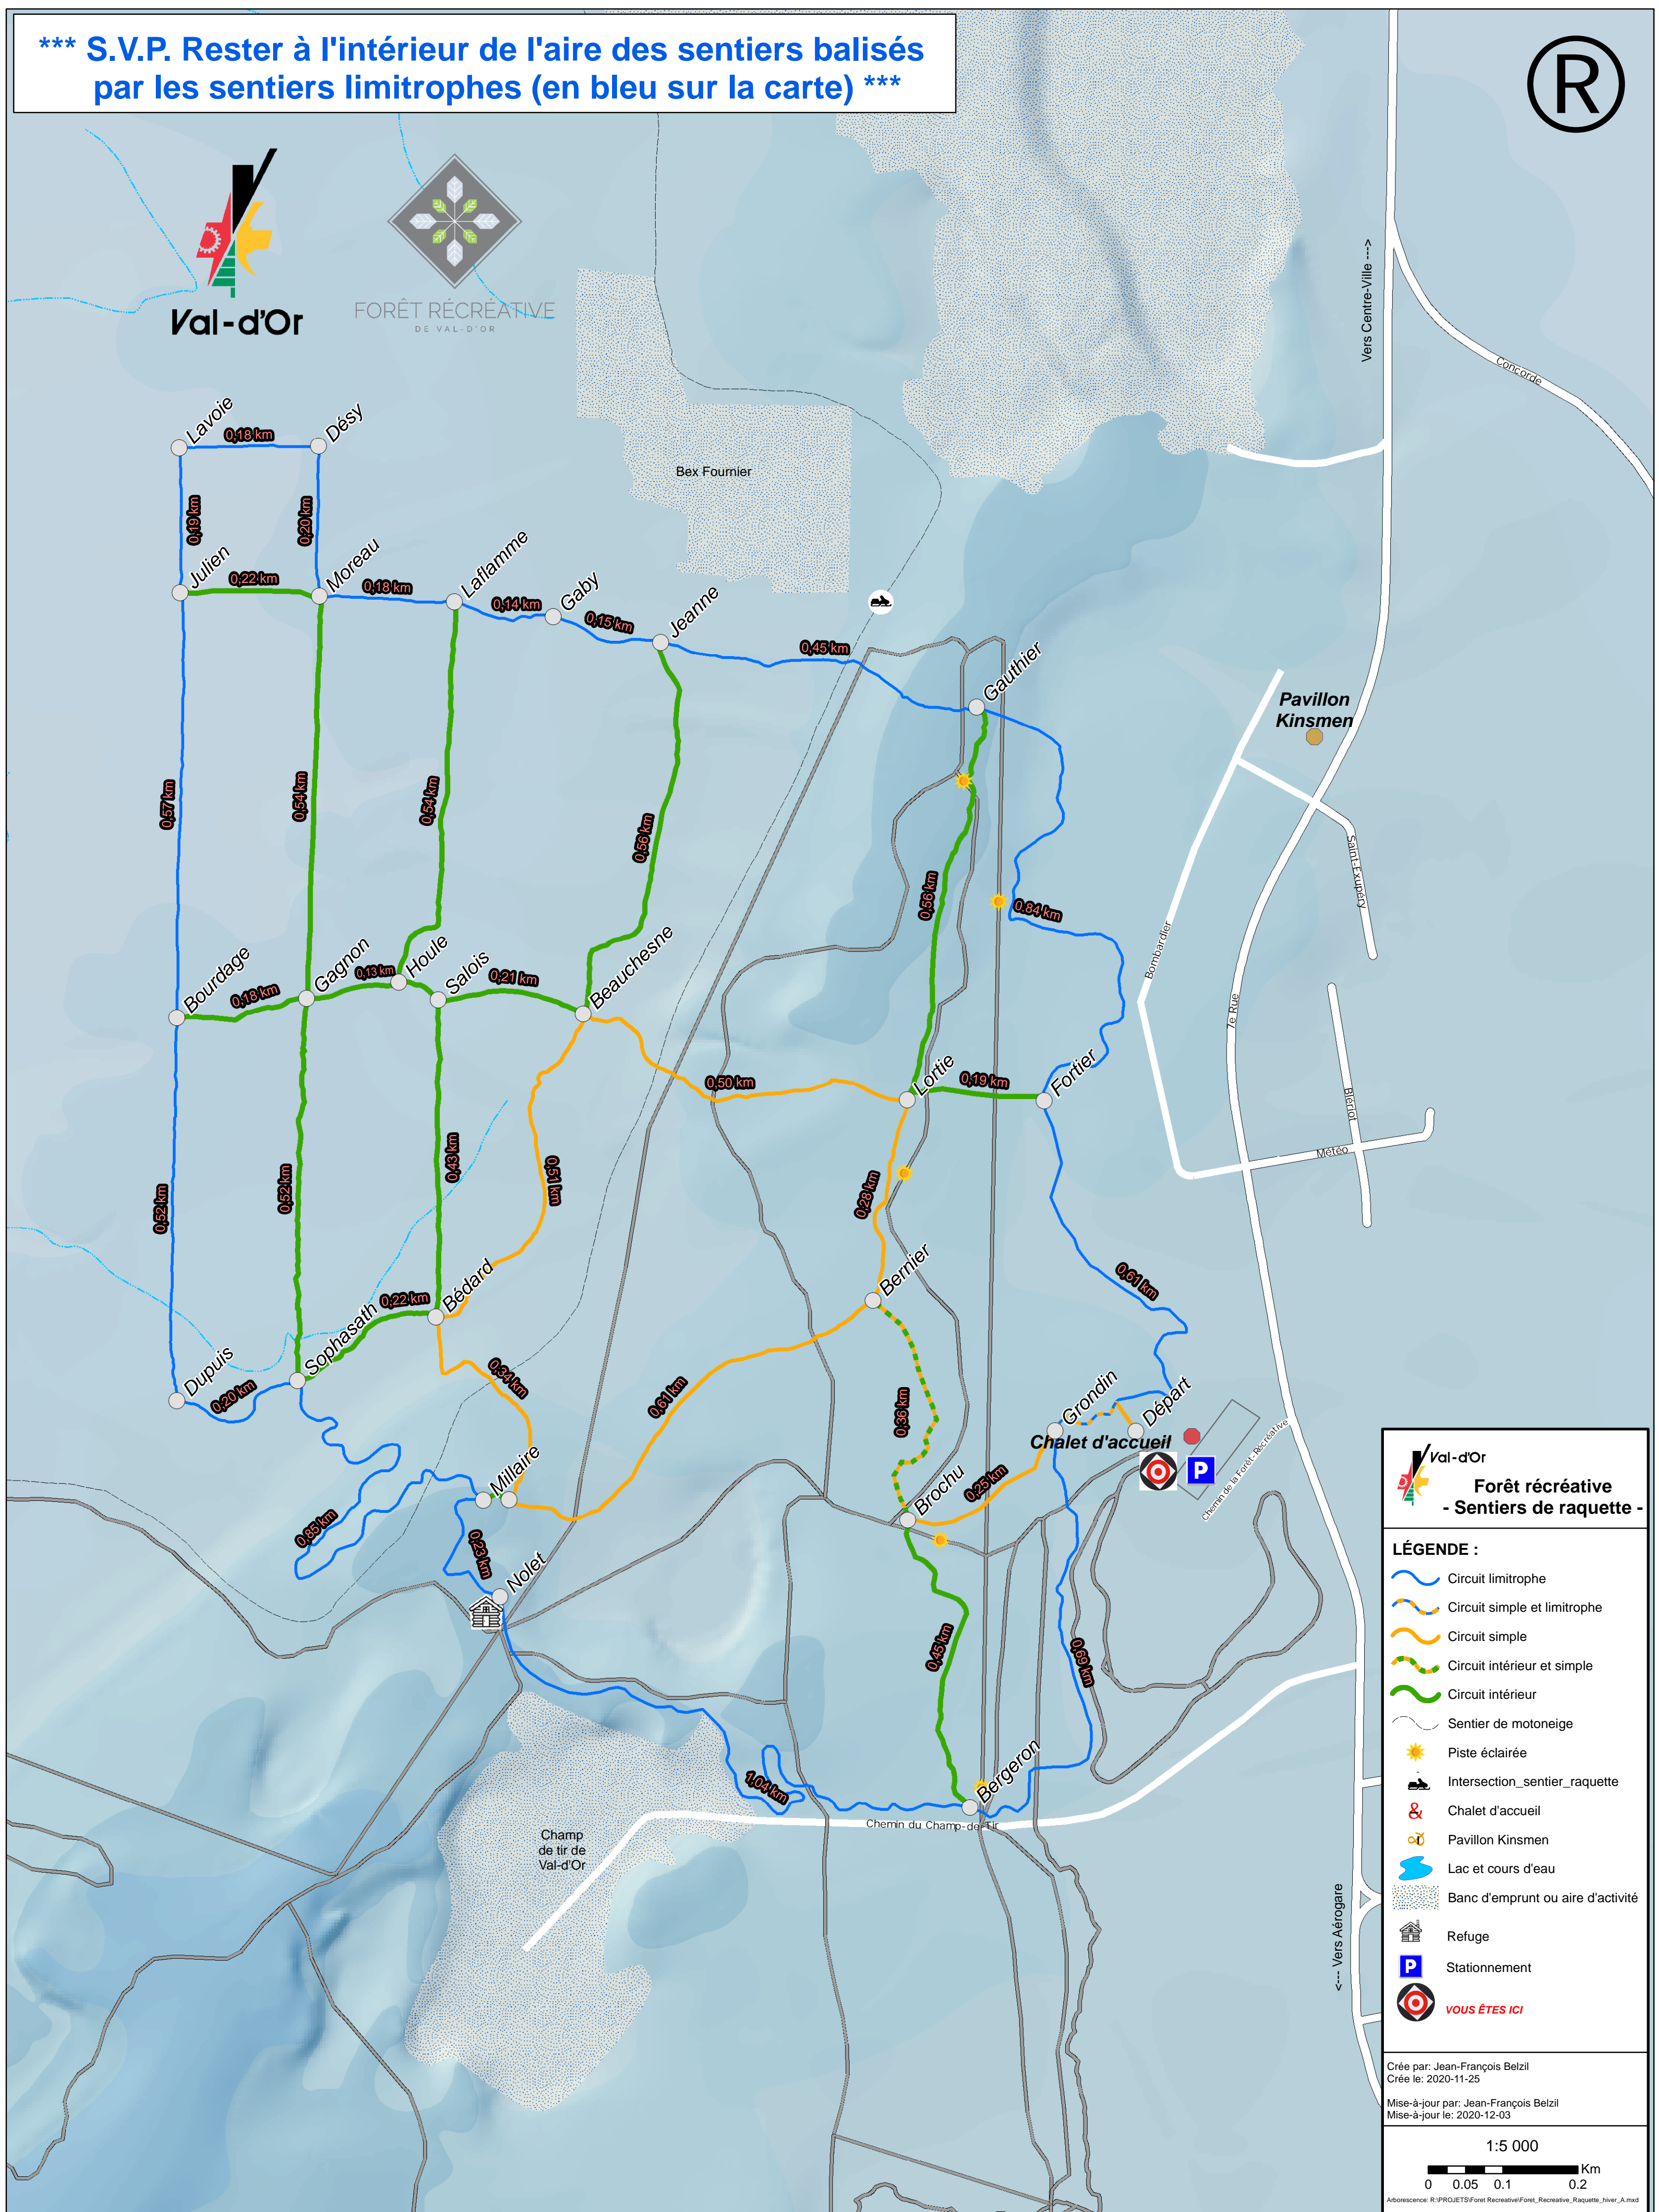

*** S.V.P. Rester à l'intérieur de l'aire des sentiers balisés par les sentiers limitrophes (en bleu sur la carte) ***

Val-d'Or
Forêt récréative
- Sentiers de raquette -

LÉGENDE :

- Circuit limitrophe
- Circuit simple et limitrophe
- Circuit simple
- Circuit intérieur et simple
- Circuit intérieur
- Sentier de motoneige
- Piste éclairée
- Intersection_sentier_raquette
- Chalet d'accueil
- Pavillon Kinsmen
- Lac et cours d'eau
- Banc d'emprunt ou aire d'activité
- Refuge
- Stationnement
- VOUS ÊTES ICI

Créé par: Jean-François Belzil
Créé le: 2020-11-25
Mise-à-jour par: Jean-François Belzil
Mise-à-jour le: 2020-12-03

1:5 000

0 0.05 0.1 0.2 Km

Atteintenance: R:\PROJETS\Foret Récréative\Foret_Récréative_Raquette_hiver_A.mxd