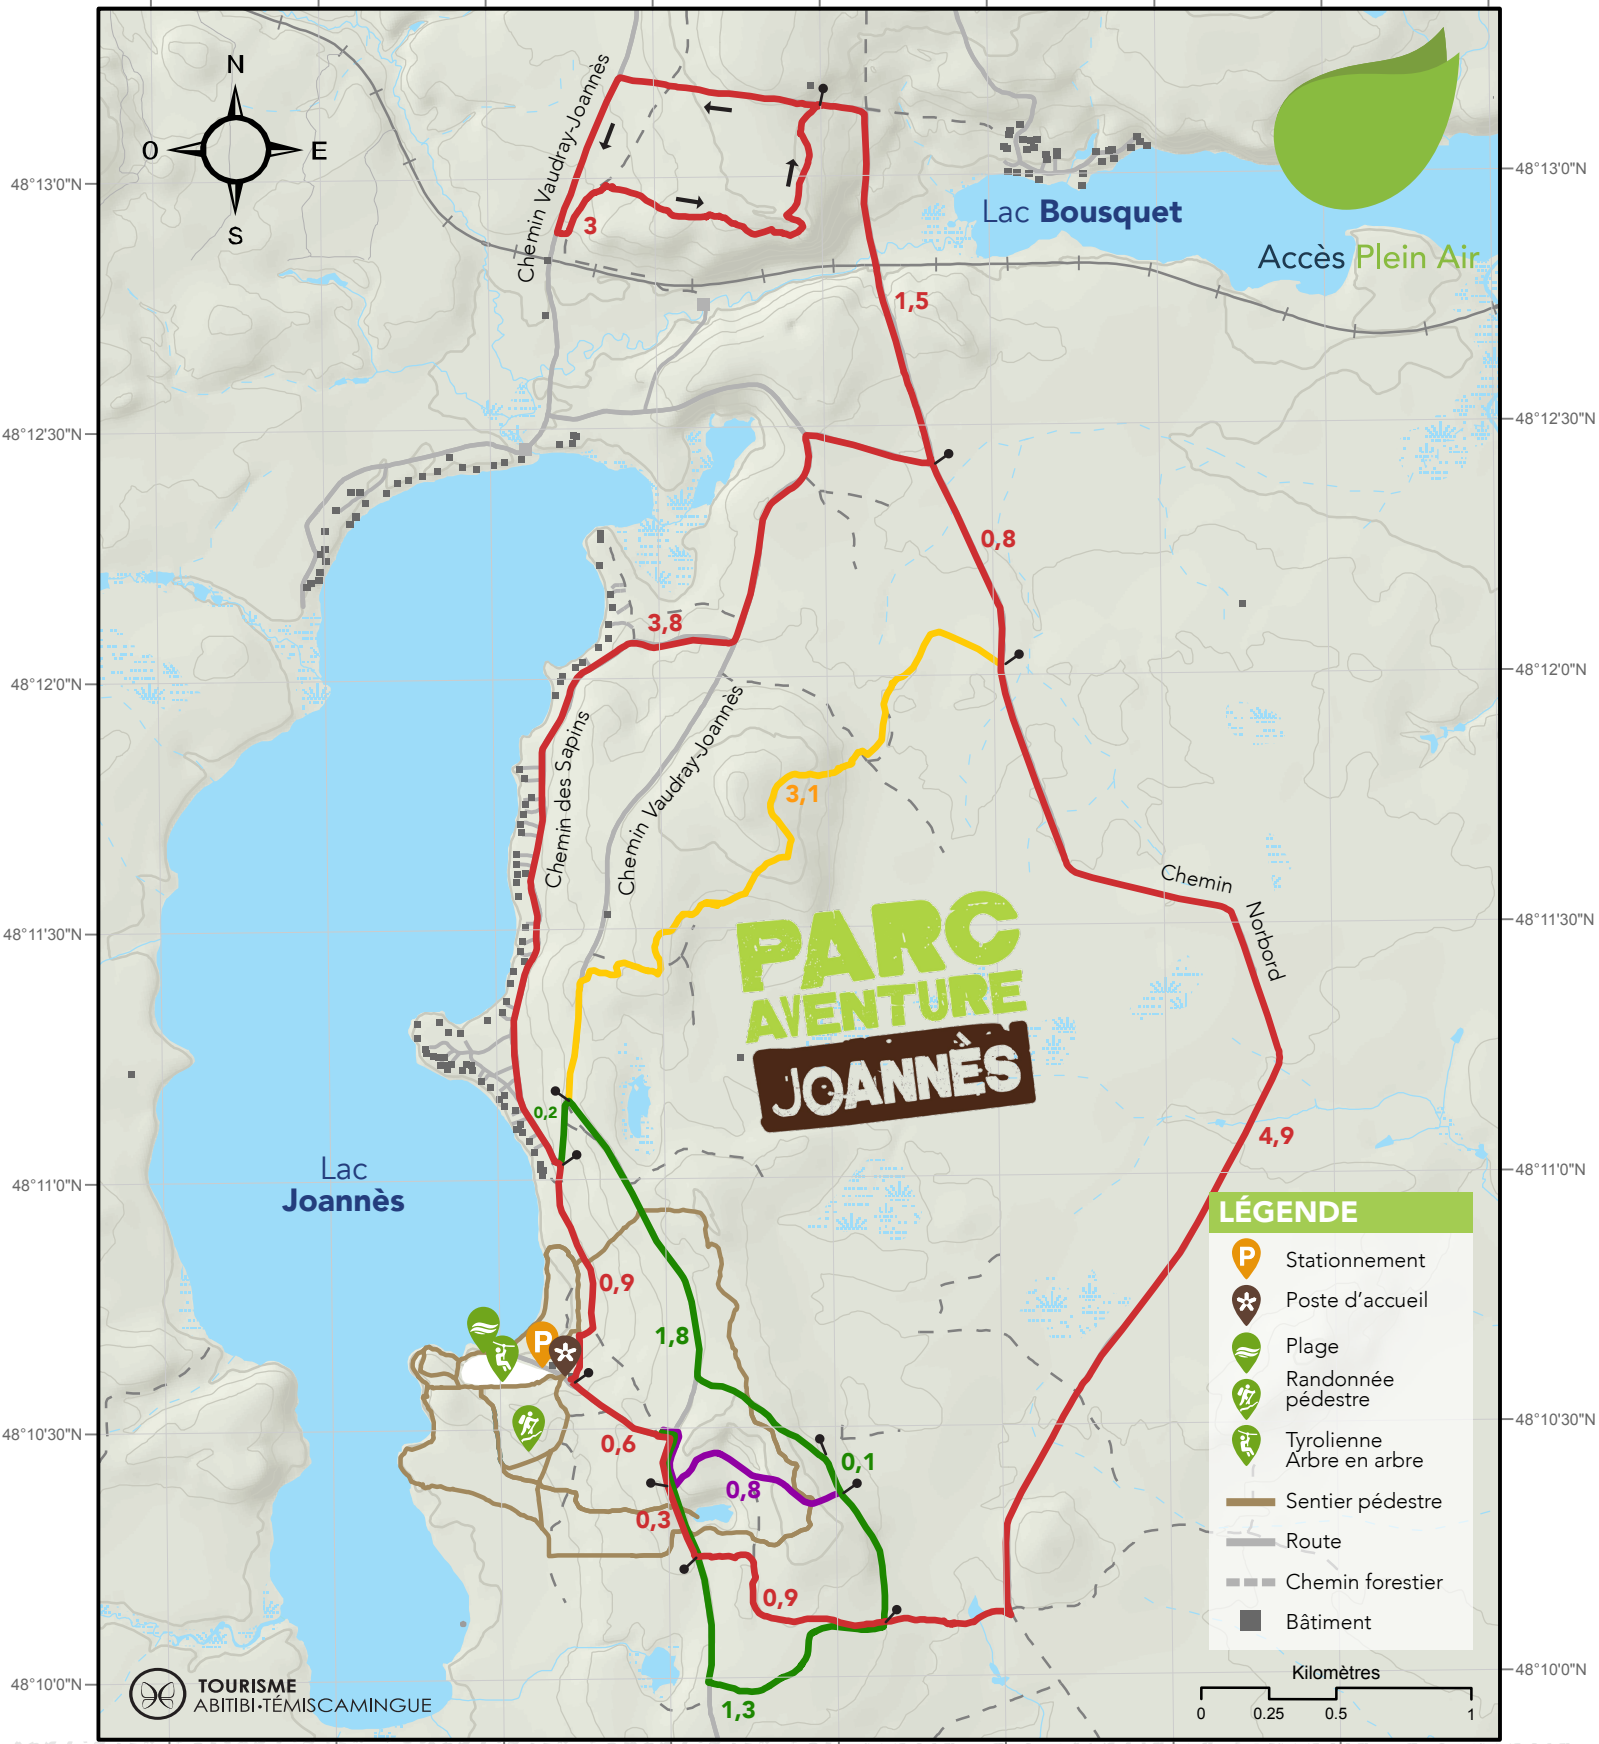

78°41'30"O 78°41'0"O 78°40'30"O 78°40'0"O 78°39'30"O 78°39'0"O 78°38'30"O 78°38'0"O 78°37'30"O

1. **NIVEAUX DE DIFFICULTÉ**
2. Facile
   - Intermédiaire
   - Difficile
   - ◆◆ Très difficile

SENTIERS

1. Secteur : **Rouyn-Noranda** | Longueur relevée : **24 km**
2. Le Forestier (18,2 km)
   - Le Technique (3,1 km)
   - La Tourbière (4,3 km)
   - L'Entre-Deux (0,9 km)

Fiche complète en ligne : accespleinair.org